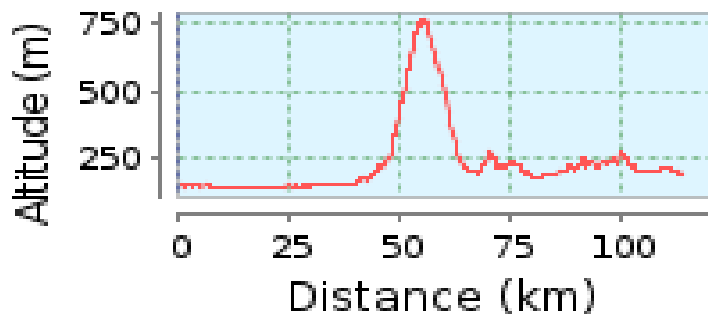

EURO-Tandem-Tour 2016

2. Etappe Offenburg - Colmar

Dienstag 30.08.2016

Marschtabelle

Stand: 30.05.2016

<http://www.bikemap.net/de/route/2893264-ett-2016-2-etappe/>

Orte	Strassen	Zeitplan	Einzel-Km	Bemerkung
Offenburg	Schütterwälderstr.1	7:30		
Rathaus 7:40 Uhr	Hauptstr.	8:00		
	Marinerstr.			
	Marlenerstr.			
Kreisel gerade aus über A 5			3,00	
rechts L 98			4,00	
Kreisel B 36 gerade aus L 98				
Rhein	Pierre Pfimlin Brücke		13,50	
N 353 (F)				
links Kreisel D 468	Route du Rhin		16,50	
Eschau rechts D 221	Rue General Leclerc			
	Rue gen de Lattre de T.			
D 221	Rue de la Paix			
	Rue de General de Gaulle			
links Kreisel D 468	Rue de Lyon			
Fegersheim links D 1083	Route de Lyon		22,50	
rechts D 207				
Kreisel	Rue de la Gare			
Hindisheim D 207	Rue Pricipale		28,00	
Kreisel D 207	Rue du Stade			
Krautersheim	Grand Rue		34,00	
links D 215	Rue de Meistratzheim			
Meistratzheim	Rute fers Krautersgernh.			
rechts Pause 30 Min 10:05	Rue de Kirrweg	10:25	34,50	
	Rue de Strasbourg			
rechts D 426	Rue Pricipale			
Niedemai	Route Erstein		40,00	
Kreisel D 426	Rue Pricipale			
über A 35				
Obernai D 426	Rue du Marechal Juin		43,00	
D 109	Rue du General Gouraud			
links D 109	Rue de Bernardswiller			
über D 426	Rue Pricipale			
rechts Bernardswiller D 809	Rue Pricipale		45,00	
	Rue Sainte Odile			
rechts D 109				
über D 35				
Saint Nabor	Rue d Obernai		48,00	
links	Route de Mont Sainte Odile			
Monte Sainte Odile		12:00	54,00	
B 426		13:30		
links D 854				
Barr D 458	Rue de la Vallee		64	
	Avenue de Vosges			
rechts D 425	Rute du Hohwald			
	Sannenberg			
D 425	Route de Eichhoffen		68	
Eichhoffen	Route des Vosges			
D 35	Route des Vosges			
links Itterswiller D 35	Route du Vin		71	
rechts D 35	Route du Vin			
Nothalten			74,5	
rechts Blinschwiller D 35				
links D 35				
Dambach la Ville D 35	Rue du Maerschal Foch		77	

Aufstieg 900
Abstieg 860